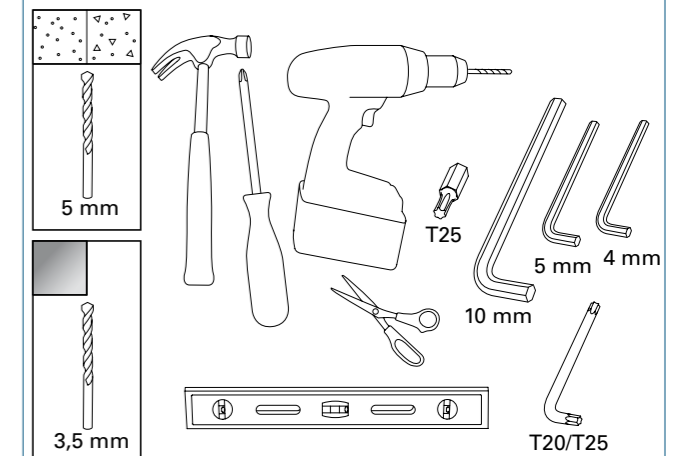

**SE MONTERINGSANVISNING
YTTERDÖRR**

**DK MONTERINGSVEJLEDNING
YDERDØRE**

**NO MONTERINGSVEJLEDNING
YTTERDØRER**

FI ASENNUSOHJEET ULKO-OVET

**UK INSTALLATION INSTRUCTIONS
EXTERIOR DOOR**

VERKTYG SOM DU BEHÖVER
VÆRKTØJ, DU SKAL BRUGE
VERKTØY SOM DU TRENGER
ASENNUKSESSA TARVITAVAT TYÖKALUT
TOOLS REQUIRED